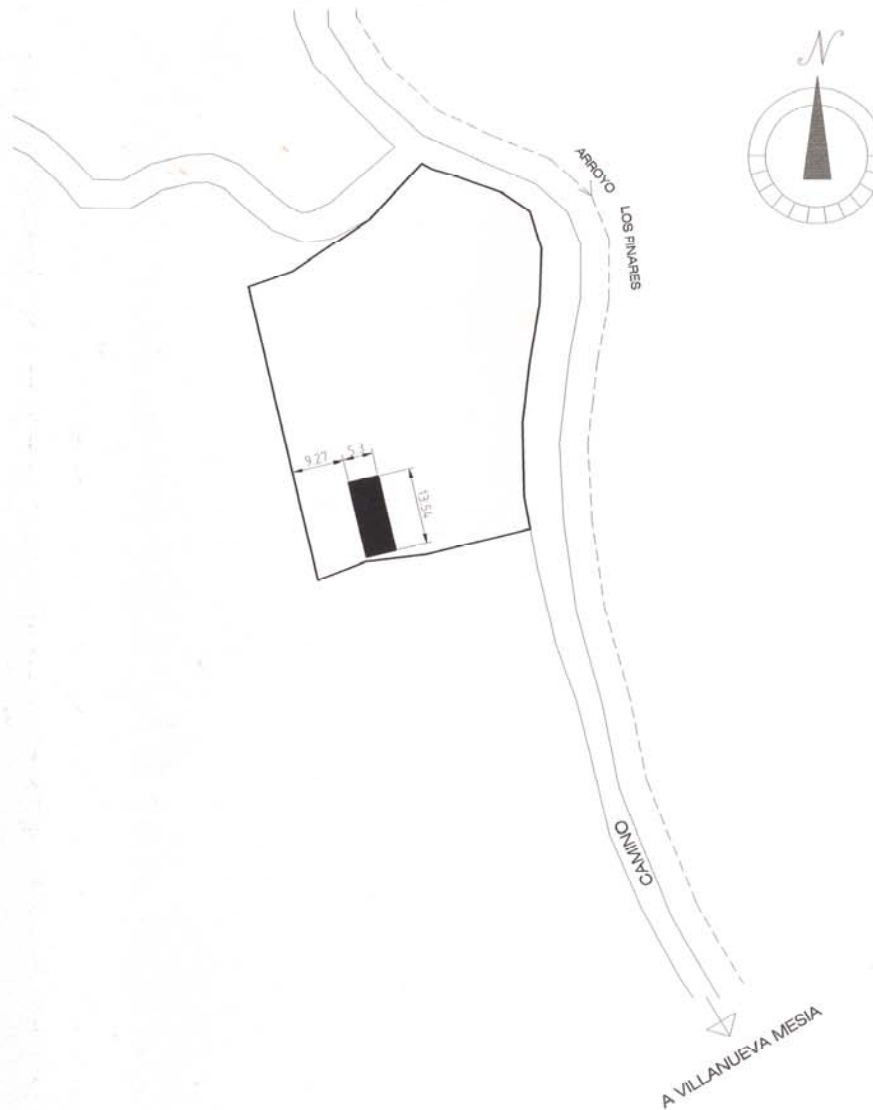

SITUACION
Escala 1/10000

PARCELA
Escala 1/1000

POLIGONO N° 20
PARCELA N° 166
SUPERFICIE PARCELA: 2.700,00 m²
SUPERFICIE OCUPADA: 71.76 m²

PROYECTO de REFORMA de CUBIERTA e INTERIOR DE LA VIVIENDA en PARAJE "ARROYO LOS PINARES". MONTEFRIO. GRANADA.

JUAN RAFAEL ESPEJO SERRANO
Arquitecto Tecnico

- 2 OCT 2006

VISA
A LOS EFECTOS DE...

Fdo. Juan Rafael Espejo Serrano

PROMOTOR: D. LUIS CUEVAS MALAGON

PLANO:
SITUACION Y PARCELA

01

escala: 1:1000 fecha: agosto 2006 expediente:

Plano n°